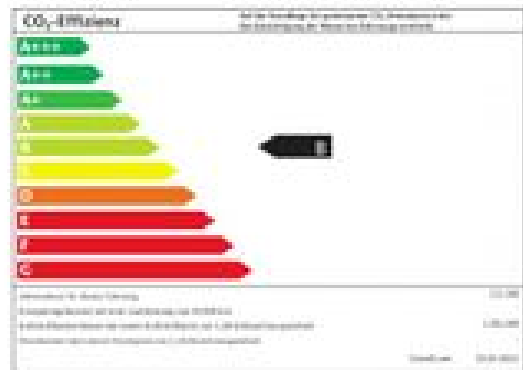

GOODYEAR

577086

205/60 R16 92H

C1

2020/740

**Information über Kraftstoffverbrauch,
CO₂-Emissionen und Stromverbrauch i.S.d. Plac-EuEV**

Marke:	Volkswagen	Kraftstoff:	Benzin
Modell:	T-Cross Life 1.0 (170 CVT)	andere Energiequellen:	-
Leistung:	81 kW	Masse des Fahrzeugs:	1.290 kg

Kraftstoffverbrauch	bedienen	l/100km	CO ₂
bedienen	10,2	112g/km	
bedienen	10,2	112g/km	
bedienen	10,2	112g/km	
CO ₂ -Emissionen	bedienen	10,2	112g/km
Stromverbrauch	bedienen	-	112kWh/100km

2020/740