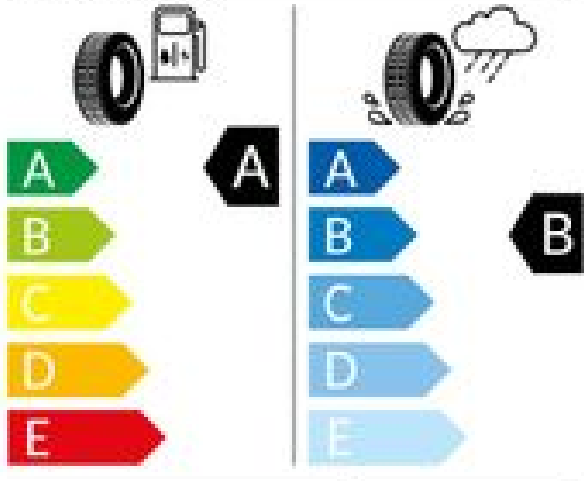

GOODYEAR

577086

205/60 R16 92H

C1

2020/740

**Information über Kraftstoffverbrauch,
CO₂-Emissionen und Stromverbrauch i.S.d. Plac-EuEV**

Marke:	Volkswagen	Kraftstoff:	Benzin
Modell:	T-Cross Life 1.0 (170 CVT)	andere Energiequellen:	-
Leistung:	81 kW	Masse des Fahrzeugs:	1.290 kg