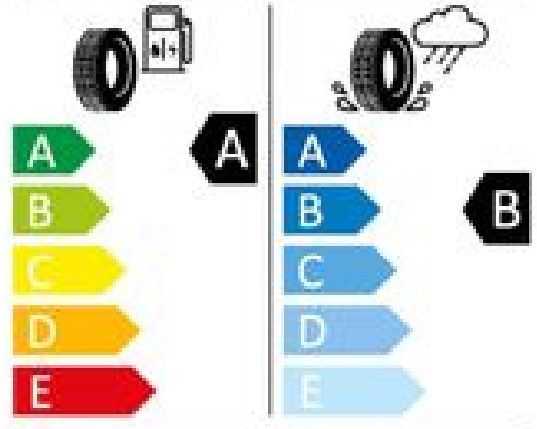

Hankook

1039035

215/55 R17 94V

C1