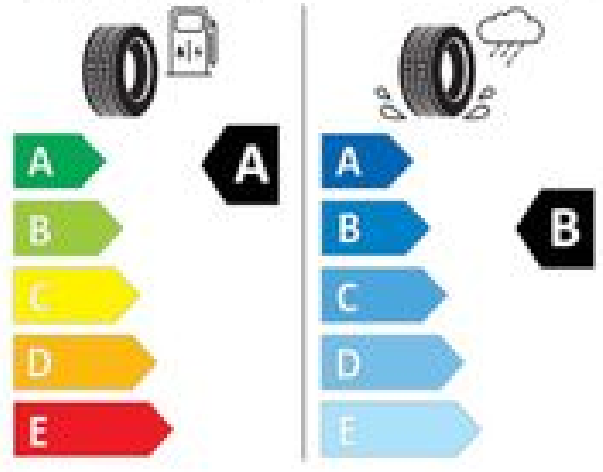

Hankook

1024353

185/65R15 88 H

C1