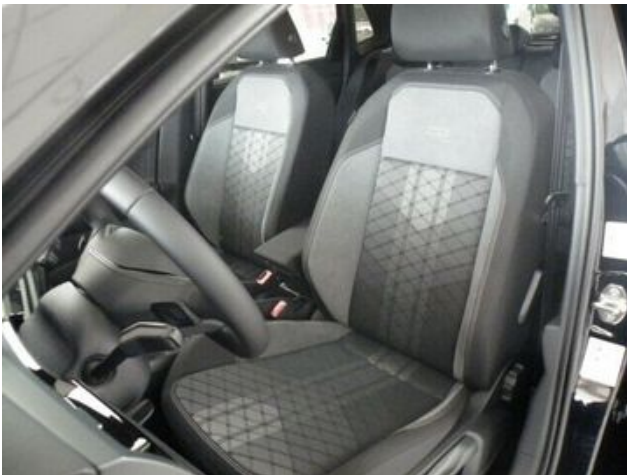

ENERG

Continental 0157365

215/45 R17 91W C1

C	A

72dB

www.frohn.de