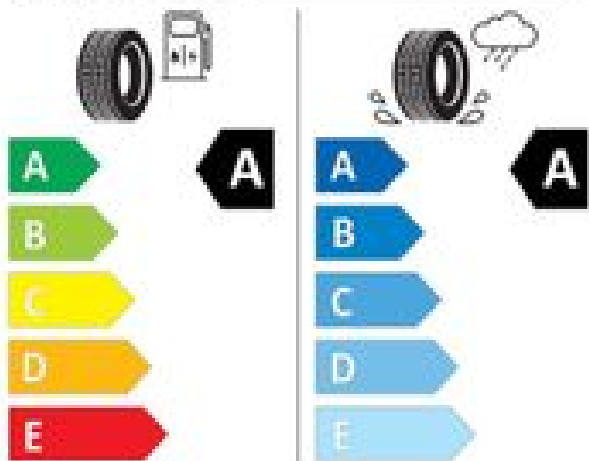

KUMHO ES31 2259623

185/65R15 88 H C1